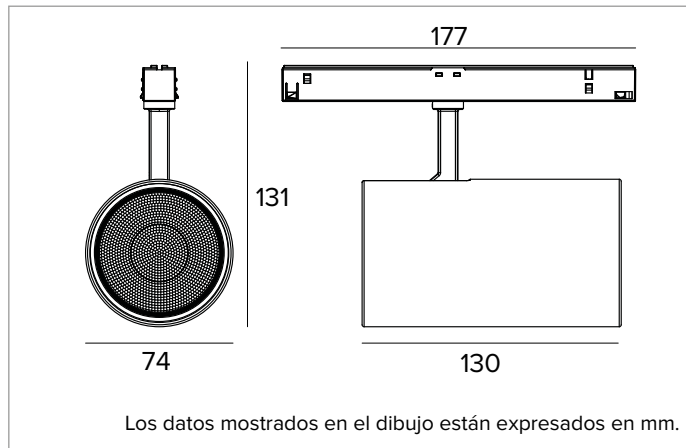

1T8072EL | FORTYEIGHT Label 7

Proyector profesional orientable de LED, alimentado con baja tensión

| | | | | | | |
|--------|------------------------------|------------------|---------|-----------------------|-------|-----|
| | 4000K | H(m) | D(m) | E _{max} (lx) | | |
| | Ra90 | | | 17° | | |
| | Fixture Power | 23W | 1 | 0.30 | 23094 | |
| | Source Flux | 3048lm | 2 | 0.60 | 5773 | |
| | Fixture Flux | 2542lm | 3 | 0.90 | 2566 | |
| | Efficacy | 111lm/W | 4 | 1.19 | 1443 | |
| TS1865 | I _{max} =7577cd/klm | I _{max} | 23094cd | 5 | 1.49 | 924 |

CCT nominal: 4000K

SDCM: 1,5

Duración útil (L80/B10): >50000h tq +25°C

CARACTERÍSTICAS LUMINOTÉCNICAS

SP - óptica de precisión con anillo cut off negro de silicón. Versión con lente de PMMA transparente.

Óptica: LENTE

Apertura del haz de luz: SP

Eficiencia óptica: 83%

Flujo luminaria: 2542lm

Rendimiento luminoso: 111lm/W

Seguridad fotobiológica: Conforme al grupo de riesgo RG1 (Riesgo Bajo)

CARACTERÍSTICAS MECÁNICAS

Cuerpo de presofusión de aluminio pintado. Posibilidad de orientación del cuerpo óptico de 0° a 90° en plano vertical y de 360° en plano horizontal, con bloqueo de la orientación por fricción.

Color y acabado: Negro profundo

Dimensiones: D=74mm

Peso: 0,57Kg

Versión: ON-OFF

Grado de protección: IP20

CARACTERÍSTICAS ELÉCTRICAS

Alimentación electrónica ON-OFF para carril.

Potencia luminaria: 23W